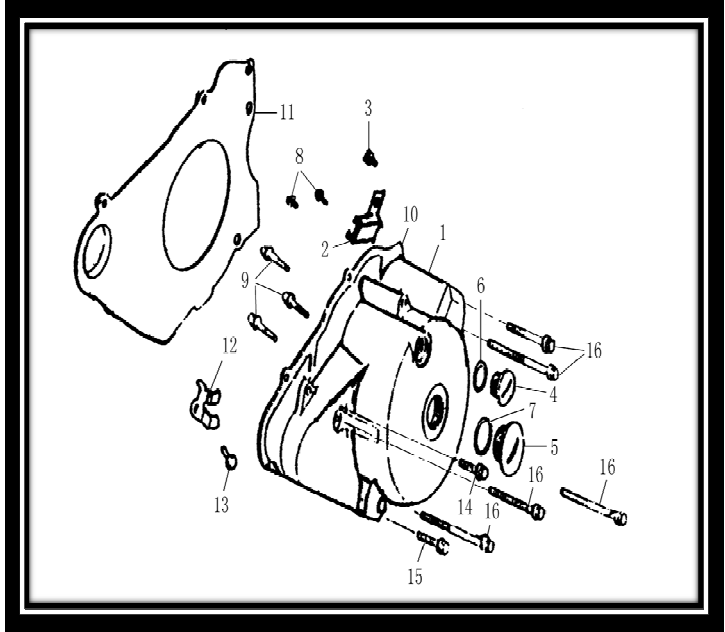

#	PART NUMBER	DESCRIPTION			MSRP	Qty in Package
1	DD250E-6-0108101	Cover, left crankcase			134.99	1
1A	DD250E-6-0108101/MB	Cover, left crankcase (Matt Black)			134.99	1
2	DD250E-0108102A	Clamper, cord			7.49	1
3	GB70-85	Screw, socket M5×30-ZnD			14.99	10
4	DD250E-0108103A	Screw M14×1.5			14.99	10
5	DD250E-0108104A	Screw M30×1.5			1.81	10
6	DD250E-0108105A	O-ring 13.8×2.5			14.99	10
7	DD250E-0108106A	O-ring 25.8×3.1			14.99	10
8	GB70-85	Screw, socket M6×20-ZnD			14.99	10
9	GB70-85	Screw, socket M5×30-ZnD			14.99	10
10	DD250E-0108001A	Gasket, left crankcase cover			25.49	3
11	DD250E-0108002A	Spacer comp, left side			44.99	1
12	DD250E-0108003A	Plate, starting sprocket setting			14.99	10
13	GB5787-86	Bolt M6×10-ZnD			14.99	10
14	DD250E-0108004A	Bolt M6×20			14.99	10
15	DD250E-0112002A	Bolt M6×50			14.99	10
16	DD250E-0108006A	Bolt M6×65			14.99	10