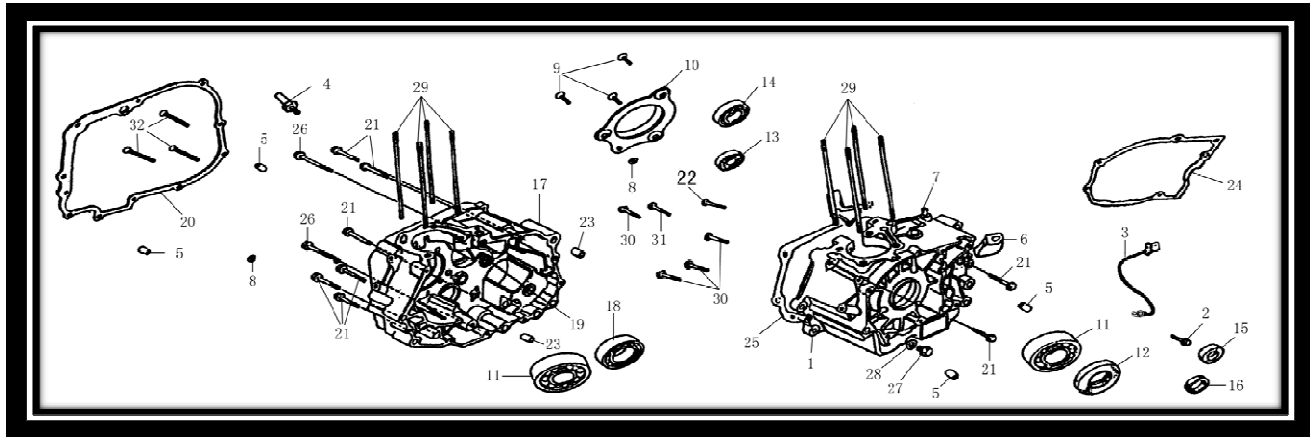

#	PART NUMBER	DESCRIPTION	MSRP	Qty In Package
1	DD300E-0103190	Left crankcase	224.99	1
2	GB5787-86	Bolt M6×12	14.99	10
3	DD250E-0103170	Transmission indicator (6 Wire Red Plug & 1 Blue Wire)	29.99	2
3A	DD250E-0103103	Contact Neutral Switch (One Green/Red Wire)	29.99	2
4	DD250E-0103022A	Pin, shift	7.49	3
5	DD250E-0102001A	Pin, dowel (8×14)	14.99	10
6	DD250E-0103107A	Protecting jacket, alternator Outline	14.99	10
7	DD250E-0103109	Rubber pipe cover	14.99	10
8	DD250E-0103111A	O-ring (6×3)	14.99	10
9	GB819-85	Screw M6×16	14.99	10
10	DD250E-0103120	Plate, oil through	14.99	1
11	GB/T276-94	Bearing 6305/P6	25.49	2
12	DD250E-0103130	Oil seal(35×52×7)	12.00	2
13	GB/T276-94	Bearing 6202-Z/P6	12.00	1
14	DD250E-0103140A	Bearing 22×47×14-RS/P6	12.00	1
15	DD250E-0103150	Oil seal(22×34×7)	12.00	2
16	DD250E-0103160	Oil seal(11.6×24×10)	12.00	2
17	DD300E-0103210	Right crankcase	224.99	1
18	GB/T276-94	Roller bearing 6304/P6	12.00	1
19	DD250E-0103220A	Needle-bearing HK152312	12.00	1
20	DD250E-0103001B	Right Crankcase Gasket	25.49	3
20A	DD250E-0103001B/A10	Right Crankcase Gasket (2010-11)	25.49	3
21	DD250E-0112001A	Bolt M6×40	14.99	10
22	DD250E-0103021A	Bolt M8×1×30	14.99	10
23	DD250E-0103005A	Pin, dowel 12×20	14.99	10
24	DD250E-0103006B	Gasket, side spacer	25.49	3
25	DD250E-0103007B	Gasket, crankcase	25.49	3
25A	DD250E-0103007B/A10	Gasket, crankcase(2010-11)	25.49	3
26	DD250E-0108006A	Bolt M6×65	14.99	10
27	DD250E-0103011A	Oil Drain Screw M12×1.5	14.99	10
27A	DD250E-0103011A/A10-A11	Oil Drain Screw (2010-2011)	14.99	10
27B		Oil Drain Screw O' ring (2010-2011)	14.99	10
28	DD250E-0103012A	Washer M12	14.99	10
29	DD250E-0103015A	Bolt, cylinder head stud	7.49	1
30	DD250E-0103016A	Bolt M8×1×35	14.99	10
31	DD250E-0103023	Bolt M7×26	14.99	10
32	GB819-85	Screw M6×32-ZnD	14.99	10
33		Oil Strainer Screen (2010-2011)	14.99	10
34		Oil Strainer Screen Spring (2010-2011)	14.99	10