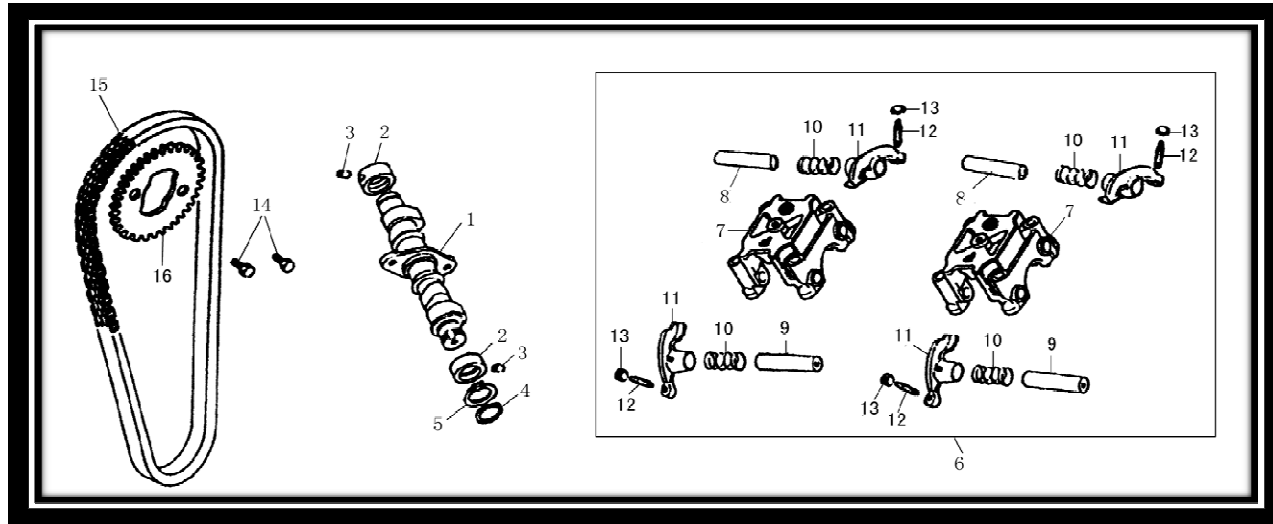

#	PART NUMBER	DESCRIPTION	MSRP	Qty in Package
1	DD300E-0105101	Camshaft	104.99	1
2	DD250E-0105102A	Bush, camshaft	14.99	1
3	DD250E-0105103A	Pin, dowel bush camshaft	14.99	10
4	GB894.2-86	Circle, external	14.99	10
5	DD250E-0105105A	Washer, thrust	14.99	10
6	DD250E-9-0105200	Holder comp, camshaft	14.99	10
7	DD250E-9-0105201	Holder, camshaft	44.99	1
8	DD250E-9-0105202	Shaft, valve rocker arm- Exhaust	7.49	1
9	DD250E-0105202A	Shaft, valve rocker arm-Intake	7.49	1
10	DD250E-0105203A	Spring, rocker arm side	14.99	10
11	DD250E-0105204A	Arm, valve rocker	29.99	1
12	DD250E-0105205A	Screw, tappet adjusting	14.99	10
13	DD250E-0105206A	Nut, tappet adjusting	14.99	10
14	DD250E-0105002A	Bolt M7x13	14.99	10
15	DD250E-0105300A	Chain, cam	134.99	1
16	DD250E-0105001A	Sprocket, cam	29.99	1