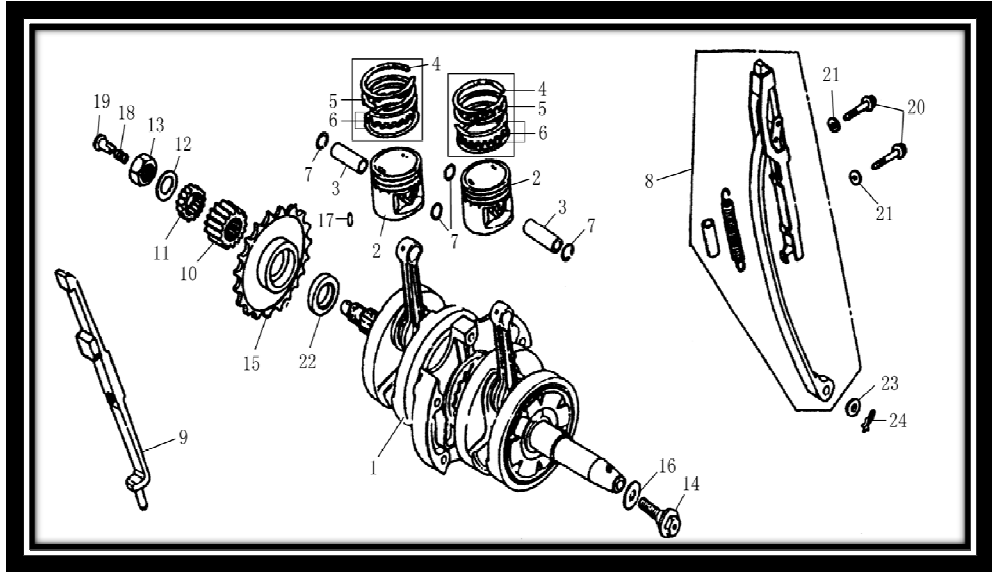

#	PART NUMBER	DESCRIPTION	MSRP	Qty in Package
1	DD250E-0104100A	Crank ,shaft comp	314.99	1
2	DD300E-0104201	Piston	74.99	2
2A	DD300E-0104201/A11	Piston (2011)	74.99	2
3	DD300E-0104202	Pin, piston	14.99	1
4	DD300E-0104203	1st piston ring	14.99	1
4A	DD300E-0104203/A11	1st piston ring(2011)	14.99	1
5	DD300E-0104204	2nd piston ring	14.99	1
5A	DD300E-0104204/A11	2nd piston ring (2011)	14.99	1
6	DD300E-0104210	Oil ring comp	14.99	1
6A	DD300E-0104210/A11	Oil ring comp(2011)	14.99	1
7	DD250E-0104205A	Clip, piston pin	14.99	10
8	DD250E-0104300A	Chain stretching comp	59.99	1
9	DD250E-0104001A	Guide, cam chain	29.99	1
10	DD250E-0104002A	Gear, primary drive	25.49	1
11	DD250E-9-0104003	Gear, oil pump drive	25.49	1
12	DD250E-0104004A	Washer, lock	14.99	10
13	DD250E-0104005A	Nut, hex	14.99	10
14	DD250E-0104006A	Bolt, rotor setting	14.99	10
15	DD250E-0104007B	Sprocket comp, starting	44.99	1
16	DD250E-0104008	Washer 12	14.99	10
17	DD250E-0104009A	Stud2×14	14.99	10
18	DD250E-0104011A	Spring, oil through	14.99	10
19	DD250E-0104012A	Through oil	14.99	10
20	DD250E-0104013A	Bolt M6×26	14.99	10
21	DD250E-0104014A	Washer 6	14.99	10
22	DD250E-0104020	Oil seal(22×31×5)	7.49	1
23	DD250E-0114015A	Plate washer	14.99	10
24	DD250E-0104016B	Pin, lock	14.99	10