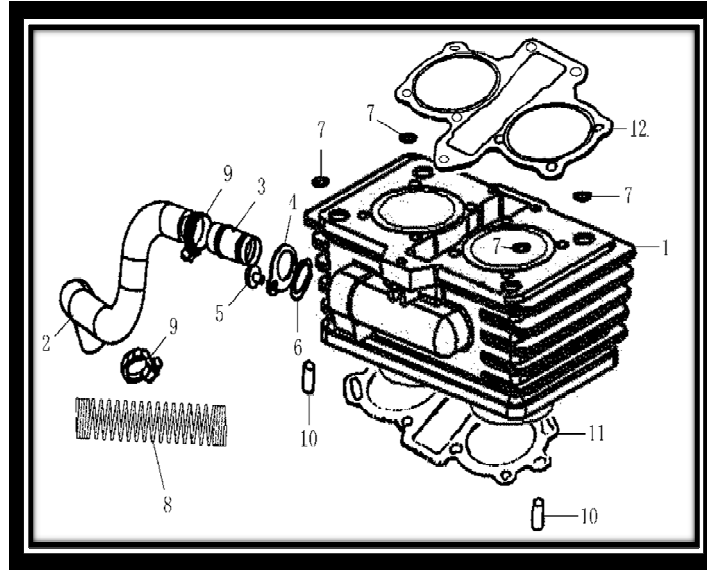

#	PART NUMBER	DESCRIPTION	MSRP	Qty In Package
1	DD300E-0101100A	Head comp ,cylinder	284.99	1
2	DD250E-9-0101025	Hose connector	1.94	1
3	DD250E-9-0101024	Hose connector setting plate	3.30	1
4	DD250E-9-0101026	O-ring 17x2	3.30	1
5	DD250E-0101201	Left Intake manifold	44.99	1
6	GB95-85	Washer M5	14.99	10
7	GB823-88	Screw M5x8	14.99	10
8	DD250E-0101202A	O- ring 26x2.5	14.99	10
9	DD250E-0101301	Right Intake manifold	44.99	1
10	DD250E-0101400A	Head Cover Bolt Rubber Washer	14.99	10
11	DD250E-0101500A	Plug, spark A6RTC	14.99	5
12	JPM-11-015	Head Cover	104.99	1
12A	JPM-11-015/A10	Head Cover(2010-11)	104.99	1
13	DD250E-0101002A	Head Cover Bolt	7.49	10
14	DD250E-0101003A	Head Gasket (rubber)	25.49	1
14A	DD250E-0101003A/A10	Head Gasket (rubber)(2010-11)	25.49	1
15	DD250E-0101004A	Cylinder Head Side Cover Mounting Bolt	7.49	4
16	DD250E-0101005A	Nut, hex M8	14.99	10
17	DD250E-0101006A	Washer M8	14.99	10
18	DD250E-0101007A	Valve, intake	25.49	1
19	DD250E-0101008A	Valve, exhaust	25.49	1
20	DD250E-0101009A	Retainer, valve spring	14.99	10
21	DD250E-0101011A	Seat, valve spring outer	14.99	10
22	DD300E-0101012	Spring, valve inner	14.99	10
23	DD250E-0101013	Spring, valve outer	14.99	10
24	DD250E-0101014B	Cotter, valve	0.49	1
25	DD250E-0101120A	Seal, valve stem	1.22	1
26	DD250E-0101015A	Exhaust port stud	0.73	1
27	DD250E-0101016A	Pin, dowel 10x16	14.99	10
28	DD250E-0101017A	Bolt M6x145	14.99	10
29	GB5787-86	Bolt M6x12	14.99	10
30	GB6170-86	Nut M6-ZnD	14.99	10
31	DD250E-0101019A	Pin, dowel (10x28)	14.99	10
32	GB6177-86	Nut M6-ZnD	14.99	10
33	DD250E-0101022A	Bolt stud M6x29	14.99	10
34A	JPM-11-105A	Left Head Side Cylinder Cover	29.99	1
34B	JPM-11-105B	Right Head Side Cylinder Cover	29.99	1
35	DD250E-0101030A	Band insulator. 21~44	14.99	10
36	DD250E-0301-013	Cap nut	14.99	10
37	DD150E-8-0101107	Bolt stops	14.99	10
38	DD250E-9-0101018	Bolt M6x83	14.99	10
39	DD250E-0101612	Gasket	0.49	1
40	DD250E-6-1804-001	Right repair the windpipe	3.30	1
41	DD250E-6-1804-201	Left repair the windpipe	3.30	1
42	GB/T5789	Bolt M6x16	14.99	10