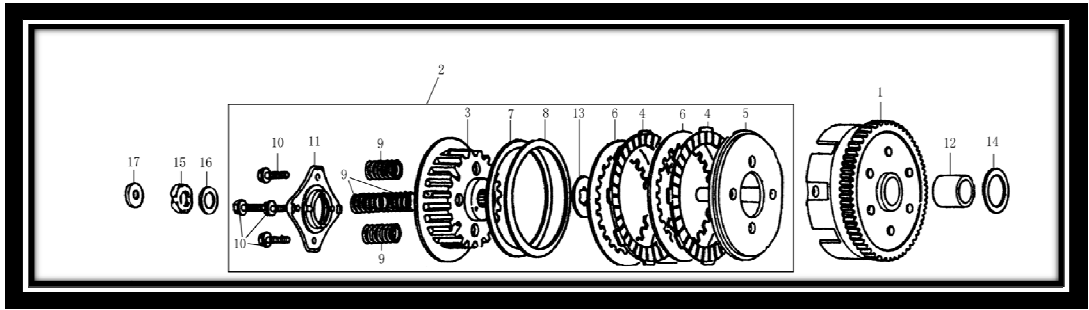

#	PART NUMBER	DESCRIPTION		MSRP	Qty In Package
1	DD250E-0107110A	Outer comp, clutch		89.99	1
2	DD250E-0107120A	Centre frame comp		179.99	1
3	DD250E-0107121A	Center frame		29.99	1
4	DD250E-0107122A	Disk, clutch friction		25.49	2
5	DD250E-0107123A	Plate, clutch pressure		25.49	1
6	DD250E-0107124A	Plate, clutch		25.49	2
7	DD250E-0107125A	Washer		25.49	3
8	DD250E-0107126A	Seat, judder spring		25.49	1
9	DD300E-0107127	Spring		14.99	4
10	DD250E-0107128A	Bolt M6x22		14.99	10
11	DD250E-0107129A	Pressure cover		29.99	3
12	DD250E-0107101A	Guide, clutch outer		3.30	1
13	DD250E-0107102A	Washer, spline		14.99	10
14	DD250E-0107001A	Washer		14.99	10
15	DD250E-0107002A	Circular nut		14.99	10
16	DD250E-0107003A	Washer, thrust		14.99	10
17	DD250E-0107200A	Pushing bearing		7.49	1